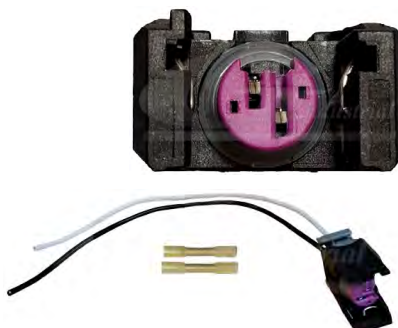

Tipo: Ficha Reparação de Válvula
Injectora PSA
Referências Originais: A0255455026
Aplicações:
DACIA DUSTER (HS_) 1.5 dCi

Ref. 40.3RG30701