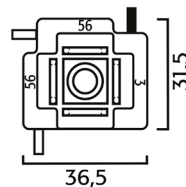

## Fichas p/ Lâmpadas

Família 38

Tipo: Ficha de Óptica Cerâmica p/ Lâmpada H4 c/ Cabos  
Voltagem: 12/24V

**Ref. 38.CS-134014**

**Ref. 38.DNI7501**

Tipo: Ficha p/ Lâmpada HB4 e HIR2 c/ Cabos

**Ref. 38.9446**