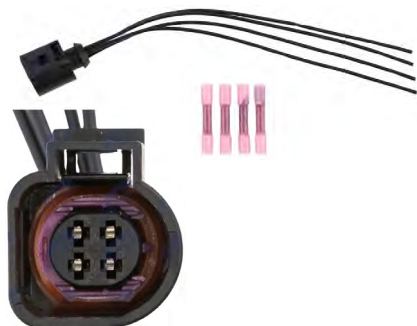

Tipo: Ficha Reparação Sensor Temperatura VAG
Referências Originais: 4B0973712, 53SKV109
Pinos: 4

Ref. 40.EZCAU260