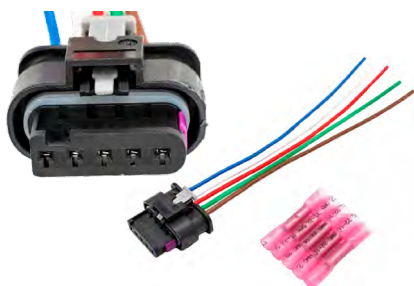

**Ref. 40.25224**

**Ref. 40.53SKV313**

Tipo: KIT Reparação Cabo Sensor ABS VAG  
Referências Originais: 1J0973802

**Ref. 40.3RG30706**

**Ref. 40.53SKV114**

Tipo: KIT de Reparação de Cabos c/ 300mm  
Ligações: 5  
Referências Originais: 51909648  
Aplicações:  
FIAT PUNTO

**Ref. 40.53SKV293**

Tipo: KIT de Reparação de Cabos, Sistema Elétrico Central  
Referências Originais: 4F0973703, 55224031

**Ref. 40.53SKV248**

Tipo: KIT Reparação Ficha Válvula Injectável Combustível c/ Cabo 500mm  
Pinos: 2  
Referências Originais: 4D0971992