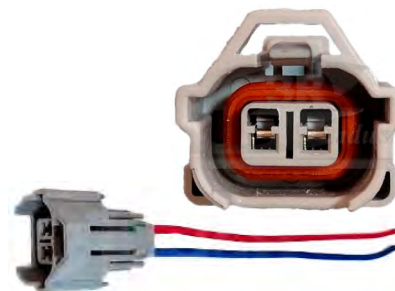

**Ref. 40.3RG30729**

Tipo: Ficha Reparação Injector VAG  
 Referências Originais: 06A973722  
 Pinos: 2  
 Aplicações:  
 SEAT ALHAMBRA, ALTEA, AROSA, CORDOBA, IBIZA, INCA, LEON, TOLEDO, SKODA FABIA

**Ref. 40.3RG86258**