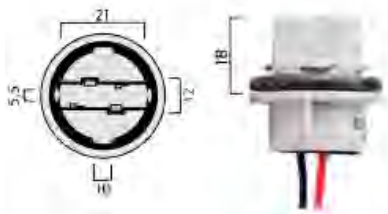

**Ref. 38.4244**

**Ref. 38.170827**

Tipo: Suporte p/ Lâmpada W3x16Q Vidro W21/5W T20

**Ref. 38.2644**

Tipo: Suporte p/ Lâmpada Vidro p/ Lâmpada Casquilho T5 W2x4.6D

**Ref. 38.4144**

Tipo: Suporte p/ Lâmpada W3x16D Lâmpada Vidro p/ W21W T20