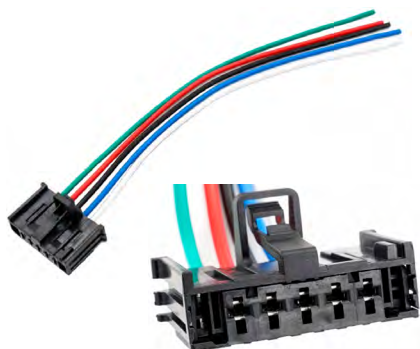

Ref. 20.ERDCT001K

Ref. 20.3RG30206

Tipo: Fichas Reparação Ventilador de  
Habitáculo p/ 665024  
Referências Originais: 8200729298  
Aplicações:  
SCENIC II; GRAND SCENIC II

Ref. 20.53SKV102

Ref. 20.3RG30601

Ref. 20.53SKV176

Tipo: Fichas Reparação Regulador p/ ERDCT022 Ventilador de Habitáculo  
 Pinos: 6  
 Aplicações:  
 CITROEN BERLINGO 2008-, C3 PICASSO 2009-, C4 PICASSO 2009-, FIAT GRANDE PUNTO 2005-, PEUGEOT PARTNER 2008