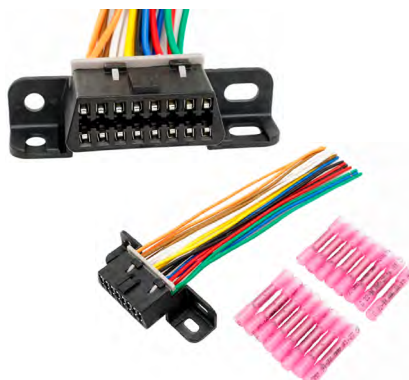

## Família 40

Tipo: KIT Reparação de Cabos, Sensor de Rotações da Roda  
Referências Originais: 71774010, 2324012  
Aplicações:  
CITROËN JUMPER II Bus 2.0

Ref. 40.3RG30224

Tipo: KIT Reparação de Cabos, Sistema Elétrico Central  
Referências Originais: 6N0927997A, 53SKV227

Ref. 40.3RG30726

Tipo: KIT Reparação de Cabos, Sistema Elétrico VAK  
Referências Originais: 8K0973702

Ref. 40.3RG30752

Tipo: KIT Reparação de Cabos da Válvula Injectora  
Referências Originais: 1606250080  
Aplicações:  
CITROËN C3 Pluriel

Ref. 40.3RG83900

Tipo: KIT Reparação de Cabos, Sistema Elétrico Central  
Referências Originais: 12110250  
Ligações: 16

Ref. 40.53SKV279

Tipo: KIT de Reparação de Cabos p/ Sensor de Massa  
Referências Originais: 55193049  
Ligações: 5  
Aplicações:  
Alfa, Lancia