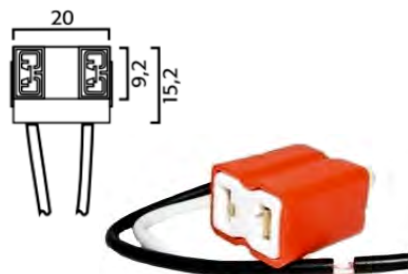

Tipo: Ficha p/ Lâmpada Farol H7 PX26d c/ Cabos

Ref. 43.7444

Ref. 38.CS-134185