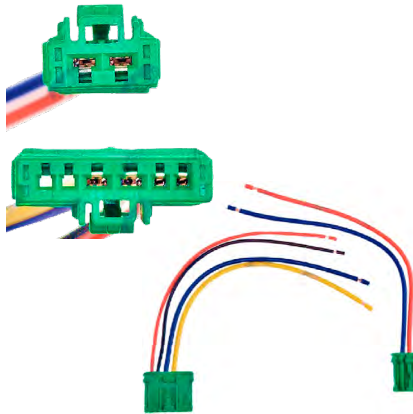

Tipo: Fichas Reparação Ventilador de
Habitáculo p/ 665029

Ref. 20.ERDCT001K

Ref. 20.3RG30206