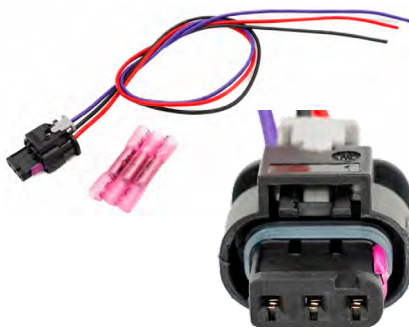

**Ref. 40.25224**

**Ref. 40.53SKV313**

Tipo: KIT Reparação Cabo Sensor ABS VAG  
Referências Originais: 1J0973802

**Ref. 40.3RG30706**

**Ref. 40.53SKV114**

Tipo: KIT de Reparação de Cabos c/ 300mm  
Ligações: 5  
Referências Originais: 51909648  
Aplicações:  
FIAT PUNTO

**Ref. 40.53SKV293**

Tipo: KIT de Reparação de Cabos, Sistema Elétrico Central  
Referências Originais: 4F0973703, 55224031

**Ref. 40.53SKV248**

Tipo: KIT Reparação Ficha Válvula Injectável Combustível c/ Cabo 500mm  
Pinos: 2  
Referências Originais: 4D0971992