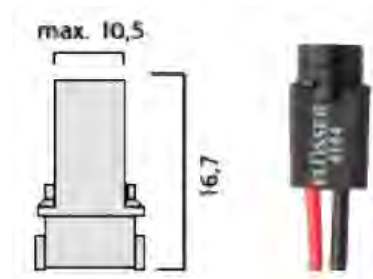

**Ref. 38.4244**

**Ref. 38.170827**

Tipo: Suporte p/ Lâmpada W3x16Q Vidro W21/5W T20

**Ref. 38.2644**

Tipo: Suporte p/ Lâmpada Vidro p/ Lâmpada Casquilho T5 W2x4.6D

**Ref. 38.4144**

Tipo: Suporte p/ Lâmpada W3x16D Lâmpada Vidro p/ W21W T20