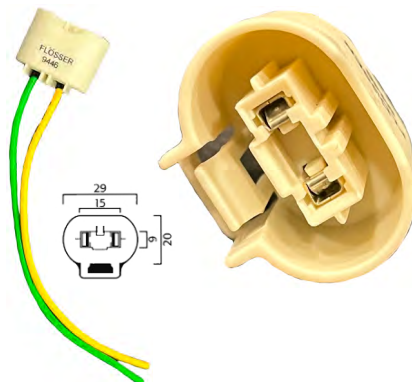

Tipo: KIT Reparação Ficha Bomba Combustível  
Referências Originais: 8201348602  
Pinos: 4  
Aplicações: RENAULT

**Ref. 30.3RG30203**

**Ref. 30.BPPCT032**

## Fichas p/ Lâmpadas

Família 38

Tipo: Ficha de Óptica Cerâmica p/ Lâmpada H4 c/ Cabos  
Voltagem: 12/24V

**Ref. 38.CS-134014**

**Ref. 38.DNI7501**

Tipo: Ficha p/ Lâmpada HB4 e HIR2 c/ Cabos

**Ref. 38.9446**