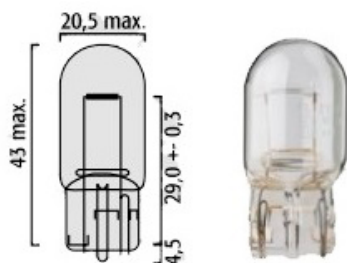

**Ref. 38.4244**

**Ref. 38.170827**

Tipo: Suporte p/ Lâmpada W3x16Q Vidro W21/5W T20

**Ref. 38.2644**

Tipo: Suporte p/ Lâmpada Vidro p/ Lâmpada Casquilho T5 W2x4.6D

**Ref. 38.4144**

Tipo: Suporte p/ Lâmpada W3x16D Lâmpada Vidro p/ W21W T20