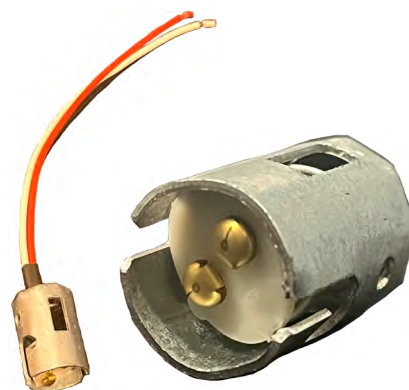

Tipo: Suporte p/ Lâmpada BAY15D 2 Polos 12500 Philips

Ref. 38.A31191000306