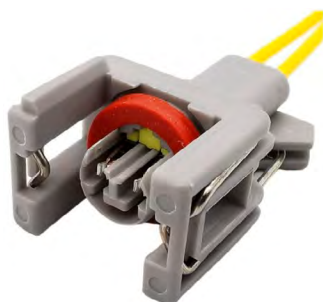

Tipo: Ficha Reparação Injector
Referências Originais: 13816706
Aplicações:
LOGAN (LS_) 1.5 dCi (LS0K), 01.2006
12.2012

Ref. 40.3RG86257