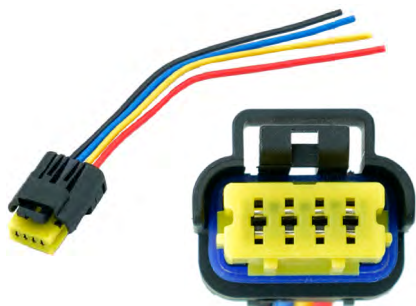

KITs Reparação Bomba de Combustível

Família 30

Tipo: Ficha Bomba Combustível
Referências Originais: 241105468R
Aplicações:
RENAULT MASTER III Bus (JV), MASTER III Platform/Chassis (EV, HV, UV)

Ref. 30.53SKV118