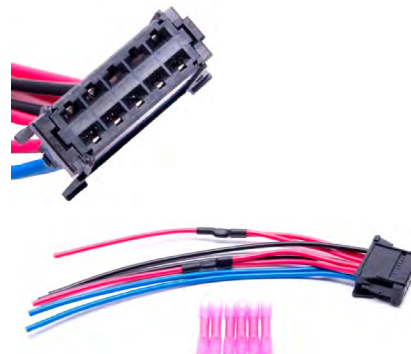

## Fichas Reparação Ventilador de Habitáculo

Família 20

Tipo: Fichas Regula Ventilador de  
Habitáculo  
Votagem: 12V  
Ligações: 5

Ref. 20.ERDPE006K

Tipo: Fichas Reparação Ventilador de  
Habitáculo p/ 665029

Ref. 20.ERDCT001K

Ref. 20.3RG30206

Tipo: Fichas Reparação Ventilador de  
Habitáculo p/ 665024  
Referências Originais: 8200729298  
Aplicações:  
SCENIC II; GRAND SCENIC II

Ref. 20.53SKV102

Ref. 20.3RG30601