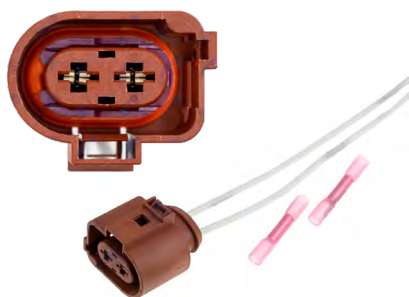

**Ref. 40.53SKV293**

Tipo: KIT de Reparação de Cabos, Sistema Elétrico Central  
Referências Originais: 4F0973703, 55224031

**Ref. 40.53SKV248**

Tipo: KIT Reparação Ficha Válvula Injectável Combustível c/ Cabo 500mm  
Pinos: 2  
Referências Originais: 4D0971992

**Ref. 40.3RG83782**

Tipo: KIT de Reparação de Cabos, Sistema Elétrico Central  
Referências Originais: 1J0973714, 53SKV224

**Ref. 40.53SKV224**

Tipo: KIT de Reparação de Cabos  
Referências Originais: 3B0973752A  
Aplicações:  
AUDI A4 2013-, A5 2012-, A6 2005-, A7 2011-, A8 2010-, Q5 2009-, VW PASSAT 2001-, TOUAREG 2011-