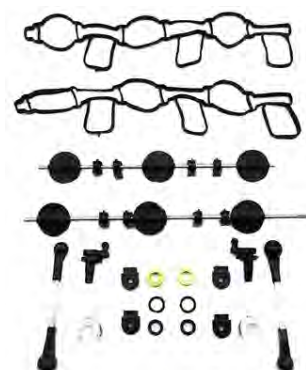

**Ref. 40.25465**

Tipo: KIT Reparação Cablagem c/ Cabo 100mm  
Referências Originais: 240660205  
Pinos: 2  
Aplicações: FIAT DUCATO Bus (250\_), FORD TRANSIT Van (FA\_), PEUGEOT BOXER Van

**Ref. 40.25236**

Tipo: KIT Reparação de Cabos  
Referências Originais: 1606249580, 736410702700  
Aplicações: CITROËN SAXO

**Ref. 40.3RG30227**

Tipo: KIT Reparação de Cabos, Sensor de Posição da Cambota  
Referências Originais: 1J0973723G

**Ref. 40.3RG30725**

Tipo: KIT Reparação de Cabos  
Referências Originais: 4B0971955, 25250  
Ligações: 2

**Ref. 40.3RG30730**

Tipo: KIT de Reparação, Elemento de Ajuste, Borboletas (Colector de Admissão)  
Referências Originais: 059129086, 49SKV523, BKSAU001A