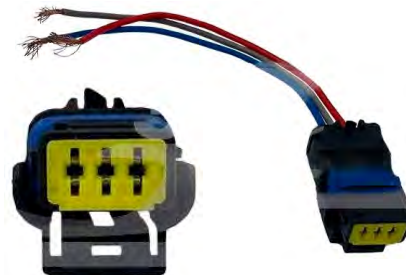

Tipo: Ficha Reparação PSA
Referências Originais: 6569KY
Aplicações:
BERLINGO

Ref. 40.3RG86256