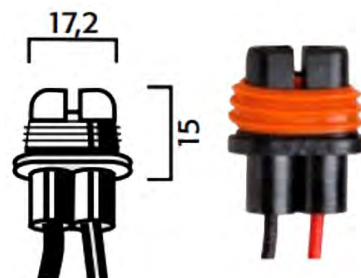

## Família 43

Tipo: Ficha p/ Lâmpada H4

**Ref. 43.SJ-85045**

Tipo: Ficha p/ Lâmpada Farol H7 PX26d c/ Cabos

**Ref. 43.7444**

**Ref. 38.CS-134185**

Tipo: Ficha p/ Lâmpada Farol

**Ref. 43.9448**