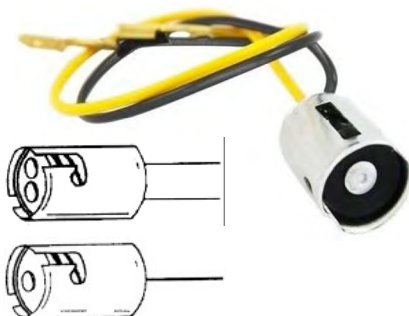

Tipo: Ficha p/ Lâmpada H7 PX26d c/ Cabos Tipo: Suporte p/ Lâmpada BA15S 1 Polo

Ref. 38.A311900006-1