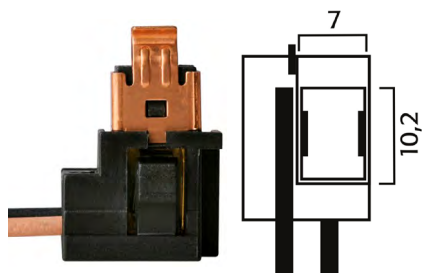

Tipo: Ficha p/ Lâmpada H1 c/ 2 Cabos (Positivo + Massa)

Ref. 38.14442