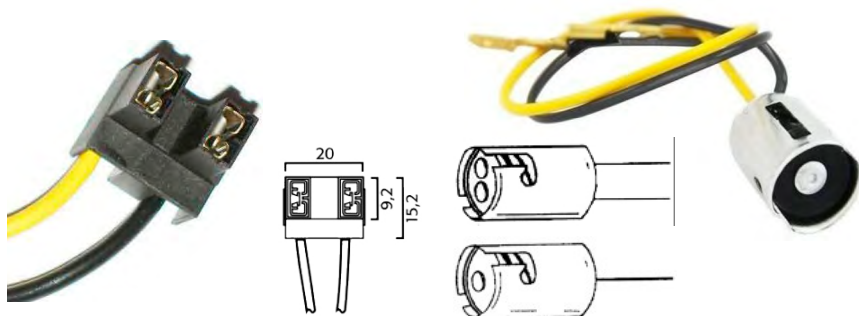

Tipo: Ficha p/ Lâmpada H7 PX26d c/ Cabos Tipo: Suporte p/ Lâmpada BA15S 1 Polo

Ref. 38.CS-134185

Ref. 38.7444