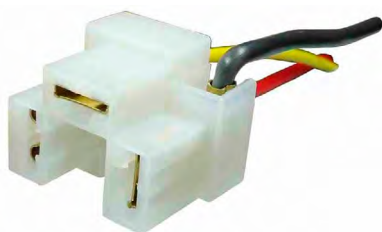

Fichas p/ Lâmpadas

Família 38

Tipo: Ficha de Óptica Cerâmica p/ Lâmpada H4 c/ Cabos
Voltagem: 12/24V

Ref. 38.CS-134014

Ref. 38.DNI7501